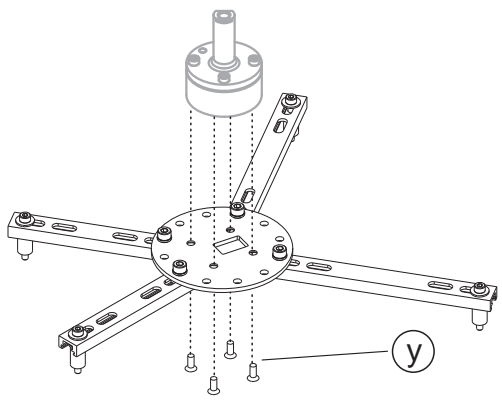

UNIVERSAL ADAPTER

a (1x)	b (2x)	c (2x)	d (2x)	e (2x)	g 4/22 (4x)	h 4/17 (4x)	i 6/13 (4x)
j M6x30 (4x)	k M5x30 (4x)	l M4x40 (4x)	m M4x30 (4x)	n M3x30 (4x)	q 6 (4x)	r 5 (4x)	s 4 (4x)
t 4 (4x)	u 5 (4x)	v 3 (4x)	z (4x)	x M5x12 (4x)	y PT 40x16/M5x12 (4x)		

1

2

3

4

25kg
max